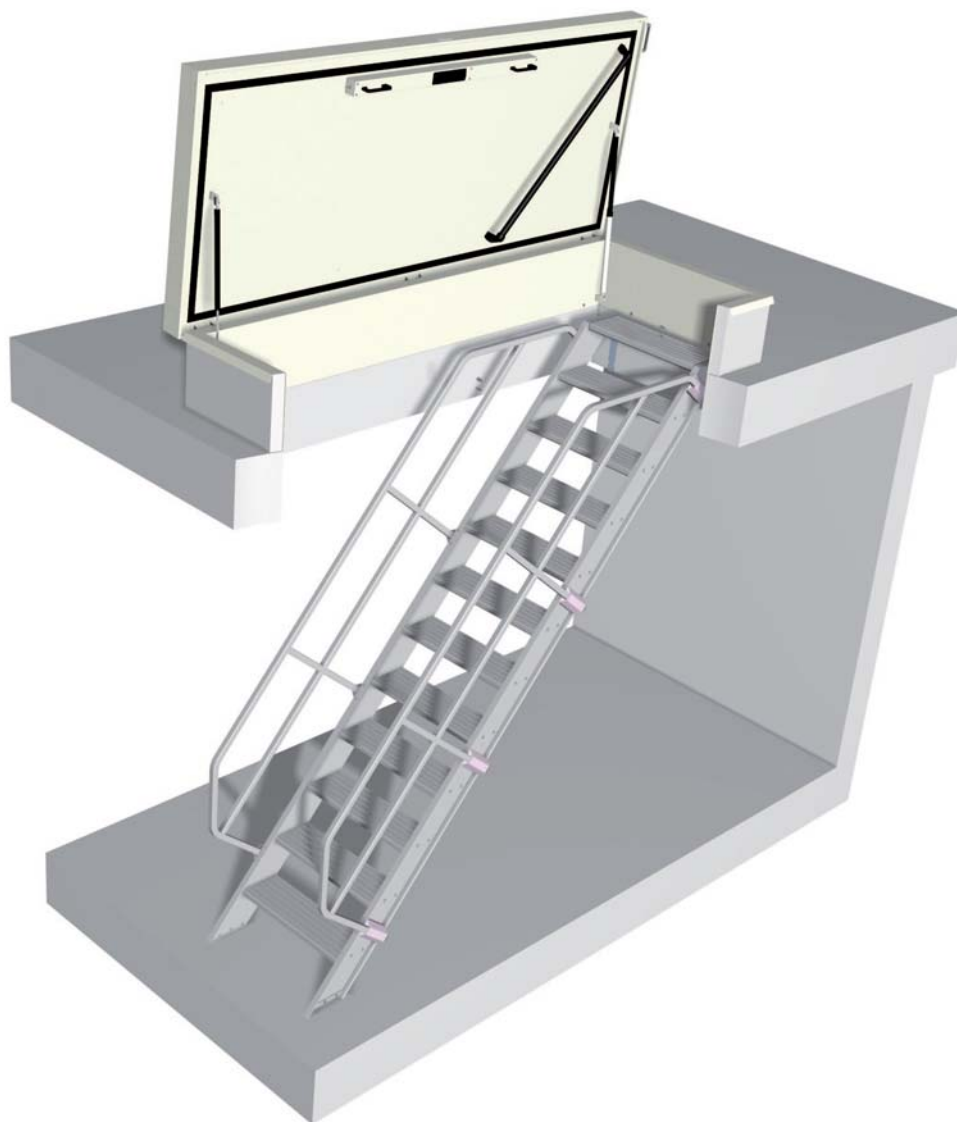

DAKLUIKEN | VASTE TRAP

TECHNISCHE FICHE

Specificaties

Hoogwaardig aluminium.
Veilig en gebruiksvriendelijk.
Geperforeerde treden.
Kwaliteit: EN 14122-3
Treden: ± 200 mm diep
Trapbreedte: ± 650 mm

Buitenmaat: ± 800 mm
Hoek: ± 50 graden
Leuning: links en rechts
Befestiging aan de aftimmering met
gehengen (onder het dakluik).