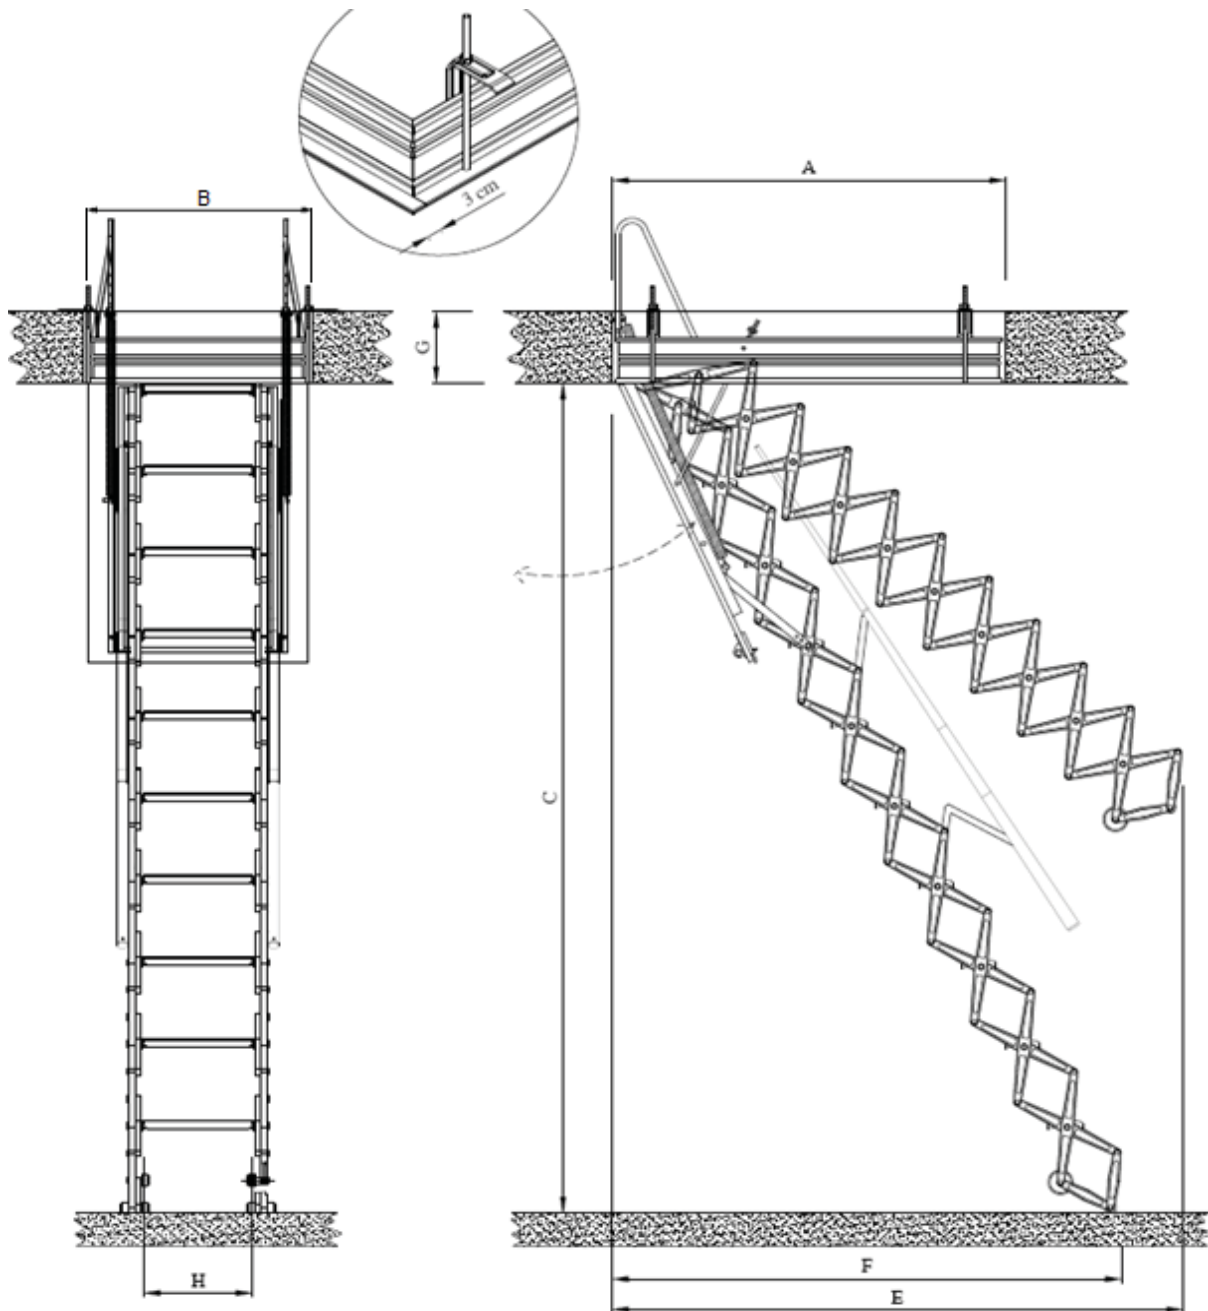

DAKLUIKEN | SCHAARTRAP

TECHNISCHE FICHE

Trapuitval schaartrap

Dakluik	Tredebreëdte	Tredediepte
	H	
900x700	340	120
1400x700	340	120
1500x900	340	120

Dakluik	Daksparing	Plafondhoogte	Trapuitval 1	Trapuitval 2	Dakdikte
	A+B	C	E	F	G
900x700	800x700	2150-3000	1700	1300	250-350
		3000-3250	1950	1500	250-350
1400x700	1200x700	2150-3000	1700	1300	250-350
		3000-3250	1950	1500	250-350
1500x900	1300x900	2150-3000	1700	1300	250-350
		3000-3250	1950	1500	250-350